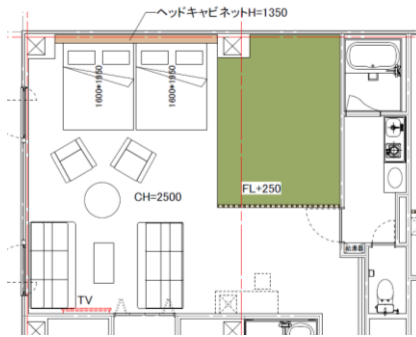

ソファベッドのご案内

W1800 * D800(ベッド時950) * H750 (SH420)
 W2000 * D800(ベッド時950) * H750 (SH420)

座面下には寝具の収納が可能

1Bedルームから2Bedルームへ

2Bedルームから4Bedルームへ

ソファベッドを使って客室スペースの有効活用をご提案いたします

FARI STYLE

W2000 * D800(ベッド時950) * H750 (SH420)