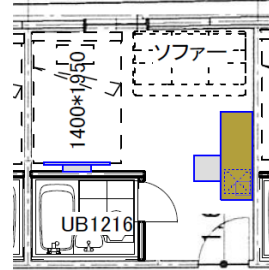

ソファベッドのご案内

W1800 * D800(ベッド時950) * H750 (SH420)
 W2000 * D800(ベッド時950) * H750 (SH420)

座面下には寝具の収納が可能

1Bedルームから2Bedルームへ

2Bedルームから4Bedルームへ

ソファベッドを使って客室スペースの有効活用をご提案いたします

FARI STYLE

W2000 * D800(ベッド時950) * H750 (SH420)