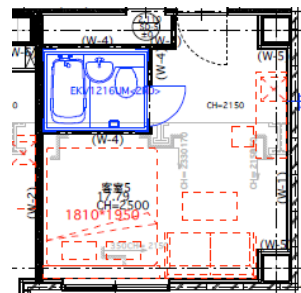

# 新型ハウザーベッドのご案内

ソファ時: W1350\*D900\*H900 (SH430)

ソファからベッドへの操作

①背もたれを倒す

②ボトムを引っ張る

③ボトムをフラットにする

ソファからベッドまで約30秒

ベッド時: W1350(内寸W1200)\*D1950\*H900 (SH430) 張地はサンプル帳よりお選びいただけます

これまでのハウザーベッドはベッド時の奥行きが2300mmとなり、設置できる客室は限られていました

またベッドセッティングまでに時間がかかりました

新型ハウザーベッドの特徴

- ※1: ベッド時 奥行き1950mm
- ※2: 選べる張地とスタイリッシュなデザイン
- ※3: ソファからベッドまで30秒
- ※4: ソファとしてもベッドとしても程よい硬さ

- ※1: ベッド時 奥行き1950mm
- ※2: 選べる張地とスタイリッシュなデザイン
- ※3: ソファからベッドまで30秒
- ※4: ソファとしてもベッドとしても程よい硬さ