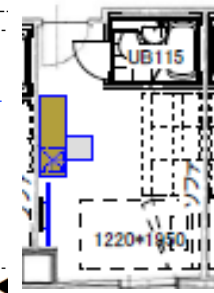

# 新型ハウザーベッドのご案内

ソファ時: W1350\*D900\*H900 (SH430)

ソファからベッドへの操作

①背もたれを倒す

②ボトムを引っ張る

③ボトムをフラットにする

ソファからベッドまで約30秒

ベッド時: W1350(内寸W1200)\*D1950\*H900 (SH430) 張地はサンプル帳よりお選びいただけます

これまでのハウザーベッドはベッド時の奥行きが2300mmとなり、設置できる客室は限られていました

またベッドセッティングまでに時間がかかりました

新型ハウザーベッドの特徴

- ※1: ベッド時 奥行き1950mm
- ※2: 選べる張地とスタイリッシュなデザイン
- ※3: ソファからベッドまで30秒
- ※4: ソファとしてもベッドとしても程よい硬さ

- ※1: ベッド時 奥行き1950mm
- ※2: 選べる張地とスタイリッシュなデザイン
- ※3: ソファからベッドまで30秒
- ※4: ソファとしてもベッドとしても程よい硬さ