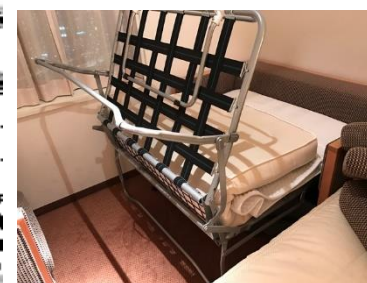

# 新型ハウザーベッドのご案内

ソファ時: W1350\*D900\*H900 (SH430)

ソファからベッドへの操作

①背もたれを倒す

②ボトムを引っ張る

③ボトムをフラットにする

ソファからベッドまで約30秒

ベッド時: W1350(内寸W1200)\*D1950\*H900 (SH430) 張地はサンプル帳よりお選びいただけます

これまでのハウザーベッドはベッド時の奥行きが2300mmとなり、設置できる客室は限られていました

またベッドセッティングまでに時間がかかりました

新型ハウザーベッドの特徴

- ※1: ベッド時 奥行き1950mm
- ※2: 選べる張地とスタイリッシュなデザイン
- ※3: ソファからベッドまで30秒
- ※4: ソファとしてもベッドとしても程よい硬さ

- ※1: ベッド時 奥行き1950mm
- ※2: 選べる張地とスタイリッシュなデザイン
- ※3: ソファからベッドまで30秒
- ※4: ソファとしてもベッドとしても程よい硬さ

新型ハウザーベッド導入により新規客室に加えて既存客室も客数・客室単価を1.5倍～2倍に上げることができます