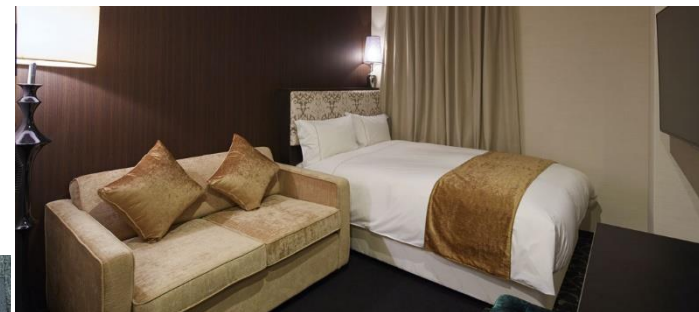

# 新型ハウザーベッドのご案内

ソファ時: W1350\*D900\*H900 (SH430)

ソファからベッドへの操作

①背もたれを倒す

②ボトムを引っ張る

③ボトムをフラットにする

ソファからベッドまで約30秒

ベッド時: W1350(内寸W1200)\*D1950\*H900 (SH430) 張地はサンプル帳よりお選びいただけます

これまでのハウザーベッドはベッド時の奥行きが2300mmとなり、設置できる客室は限られていました

またベッドセッティングまでに時間がかかりました

新型ハウザーベッドの特徴

- ※1: ベッド時 奥行き1950mm
- ※2: 選べる張地とスタイリッシュなデザイン
- ※3: ソファからベッドまで30秒
- ※4: ソファとしてもベッドとしても程よい硬さ

- ※1: ベッド時 奥行き1950mm
- ※2: 選べる張地とスタイリッシュなデザイン
- ※3: ソファからベッドまで30秒
- ※4: ソファとしてもベッドとしても程よい硬さ

新型ハウザーベッド導入により新規客室に加えて既存客室も客数・客室単価を1.5倍～2倍に上げることができます