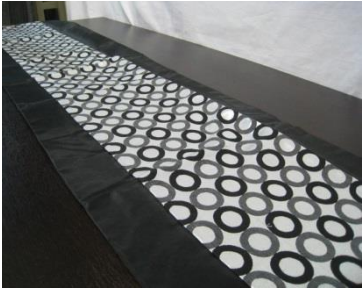

①NI-77-031N ¥3,500  
タイシルク テーブルランナー 白

②NI-77-031O ¥3,500  
タイシルク テーブルランナー ベージュ

③NI-77-031K ¥3,500  
タイシルク テーブルランナー 赤

④NI-77-031L ¥3,500  
タイシルク テーブルランナー オレンジ

⑤NI-77-031M ¥3,500  
タイシルク テーブルランナー 緑

⑥NI-77-031J ¥3,500  
タイシルク テーブルランナー 黒

⑦NI-77-031B ¥3,500  
タイシルク テーブルランナー シルバー

⑧NI-77-031W ¥3,500  
タイシルク テーブルランナー ダークブラウン

⑨NI-77-031C ¥3,500  
タイシルク テーブルランナー ブラウンゴールド

⑩NI-77-031X ¥3,500  
タイシルク テーブルランナー ゴールド

⑪NI-77-031Y ¥3,500  
タイシルク テーブルランナー ホワイトゴールド