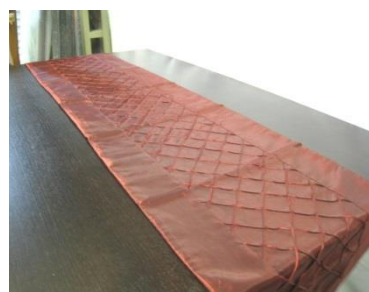

㉓OA-77-121K ¥6,000
タイシルク テーブルランナー 赤*金

㉖OA-77-121N ¥6,000
タイシルク テーブルランナー 赤