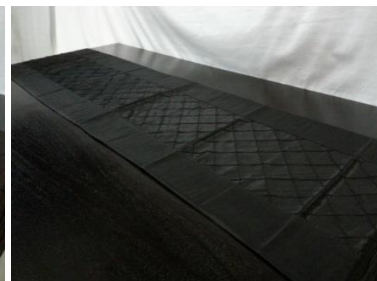

㉙OA-77-121I ¥6,000
エレファントクッション 青*白

㉝NI-77-053C ¥7,000
タイシルク テーブルランナー 3m 黒

サイズ: ①~⑰W320*L2000mm ⑱~⑳W350*L2000mm ㉑~㉓W350*L3000mm
価格は全て、消費税抜きの表示になっております。

株式会社ファリ・サービス

Office

〒101-0021 東京都千代田区外神田1-3-12 計測器ランドビル7F

TEL:03-3255-8059 FAX:03-3255-8050

URL: <http://www.fari-style.com> e-mail: info@fari-service.co.jp

From Asian Resort Interior
FARI STYLE

FARI STYLE