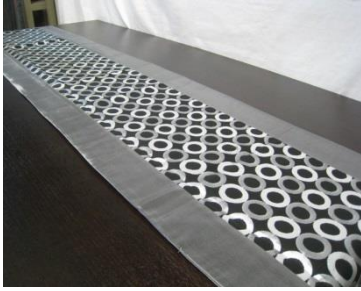

①NI-77-031N ¥3,500  
タイシルク テーブルランナー 白

②NI-77-031O ¥3,500  
タイシルク テーブルランナー ベージュ

③NI-77-031K ¥3,500  
タイシルク テーブルランナー 赤

④NI-77-031L ¥3,500  
タイシルク テーブルランナー オレンジ

⑤NI-77-031M ¥3,500  
タイシルク テーブルランナー 緑

⑥NI-77-031J ¥3,500  
タイシルク テーブルランナー 黒

⑦NI-77-031B ¥3,500  
タイシルク テーブルランナー シルバー

⑧NI-77-031W ¥3,500  
タイシルク テーブルランナー ダークブラウン

⑨NI-77-031C ¥3,500  
タイシルク テーブルランナー ブラウンゴールド

⑩NI-77-031X ¥3,500  
タイシルク テーブルランナー ゴールド

⑪NI-77-031Y ¥3,500  
タイシルク テーブルランナー ホワイトゴールド