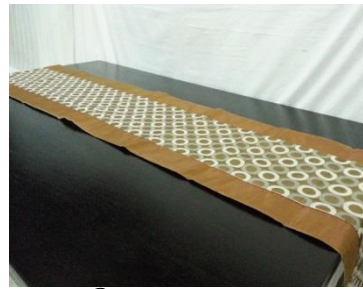

①NI-77-031N ¥3,500  
タイシルク テーブルランナー 白

②NI-77-031O ¥3,500  
タイシルク テーブルランナー ベージュ

③NI-77-031K ¥3,500  
タイシルク テーブルランナー 赤

④NI-77-031L ¥3,500  
タイシルク テーブルランナー オレンジ

⑤NI-77-031M ¥3,500  
タイシルク テーブルランナー 緑

⑥NI-77-031J ¥3,500  
タイシルク テーブルランナー 黒

⑦NI-77-031B ¥3,500  
タイシルク テーブルランナー シルバー

⑧NI-77-031W ¥3,500  
タイシルク テーブルランナー ダークブラウン

⑨NI-77-031C ¥3,500  
タイシルク テーブルランナー ブラウンゴールド

⑩NI-77-031X ¥3,500  
タイシルク テーブルランナー ゴールド

⑪NI-77-031Y ¥3,500  
タイシルク テーブルランナー ホワイトゴールド